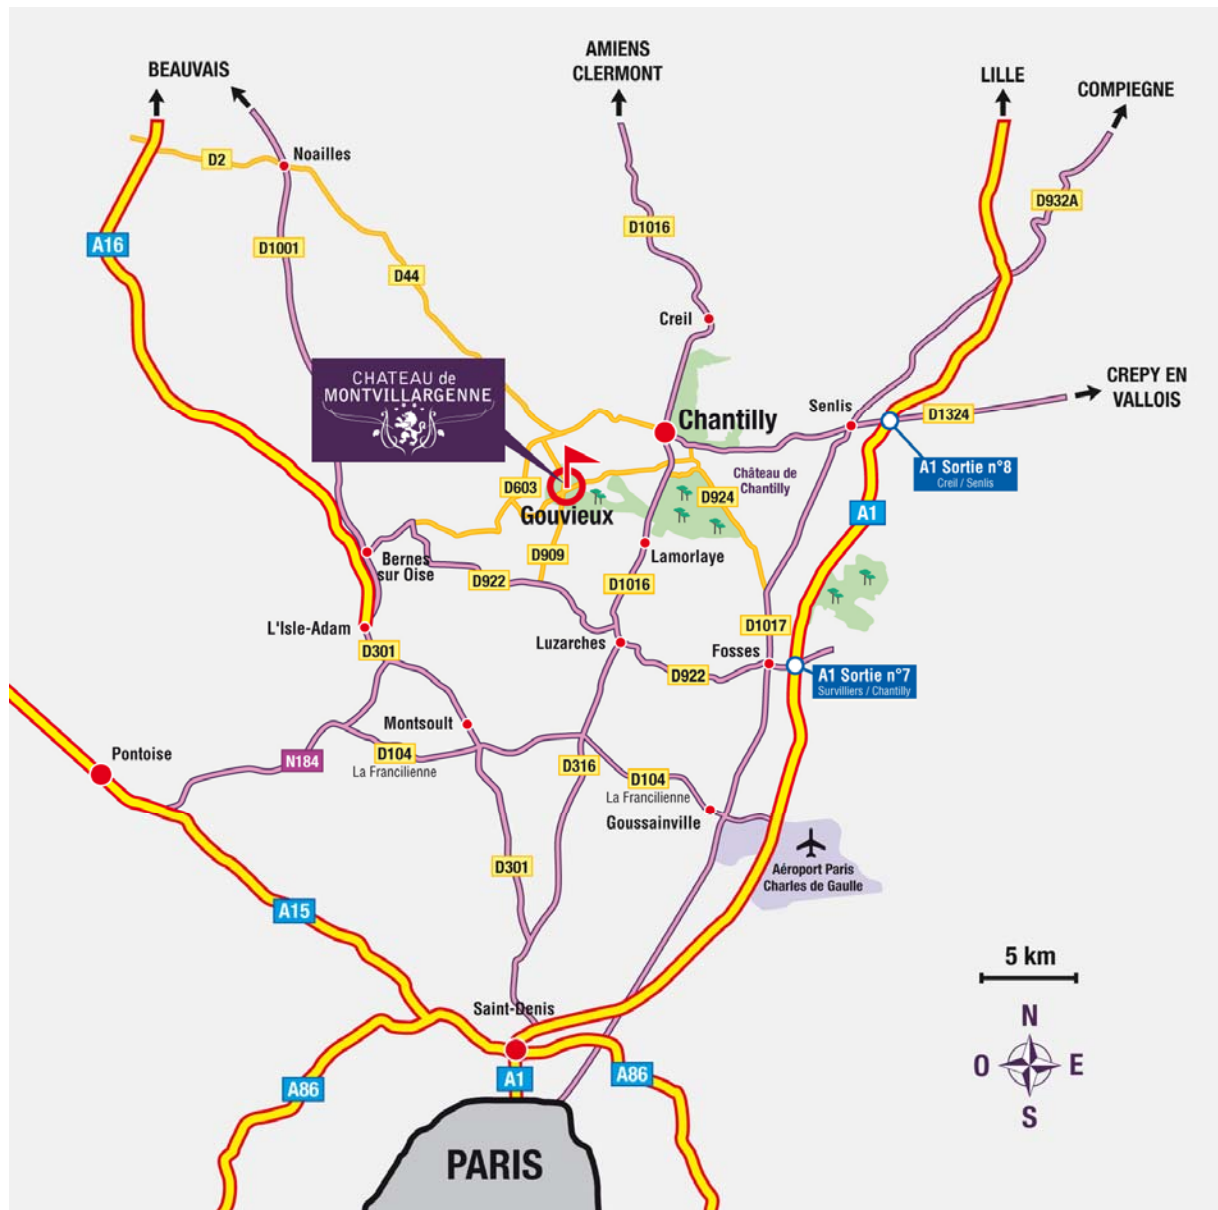

CHATEAU de MONTVILLARGENNE

En venant de Paris, prendre l'autoroute A1 direction Lille et la sortie numéro 7, continuer sur la Départementale 16 puis Nationale 17 en passant par La Chapelle-en-Serval puis direction Chantilly-Gouvieux.