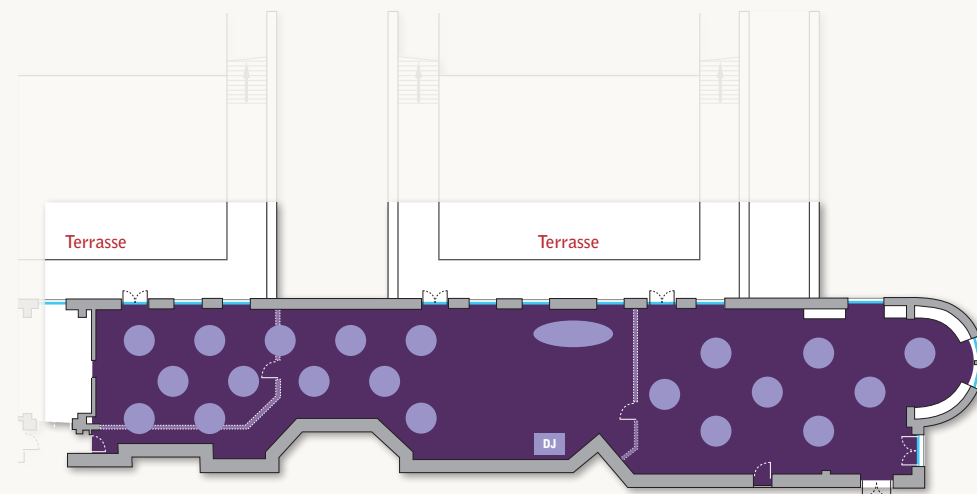

# Salon Rez-de-jardin

**SALON LEONINO / SALON ROTHSCHILD / SALON LA BARONNIE**

277 m<sup>2</sup>